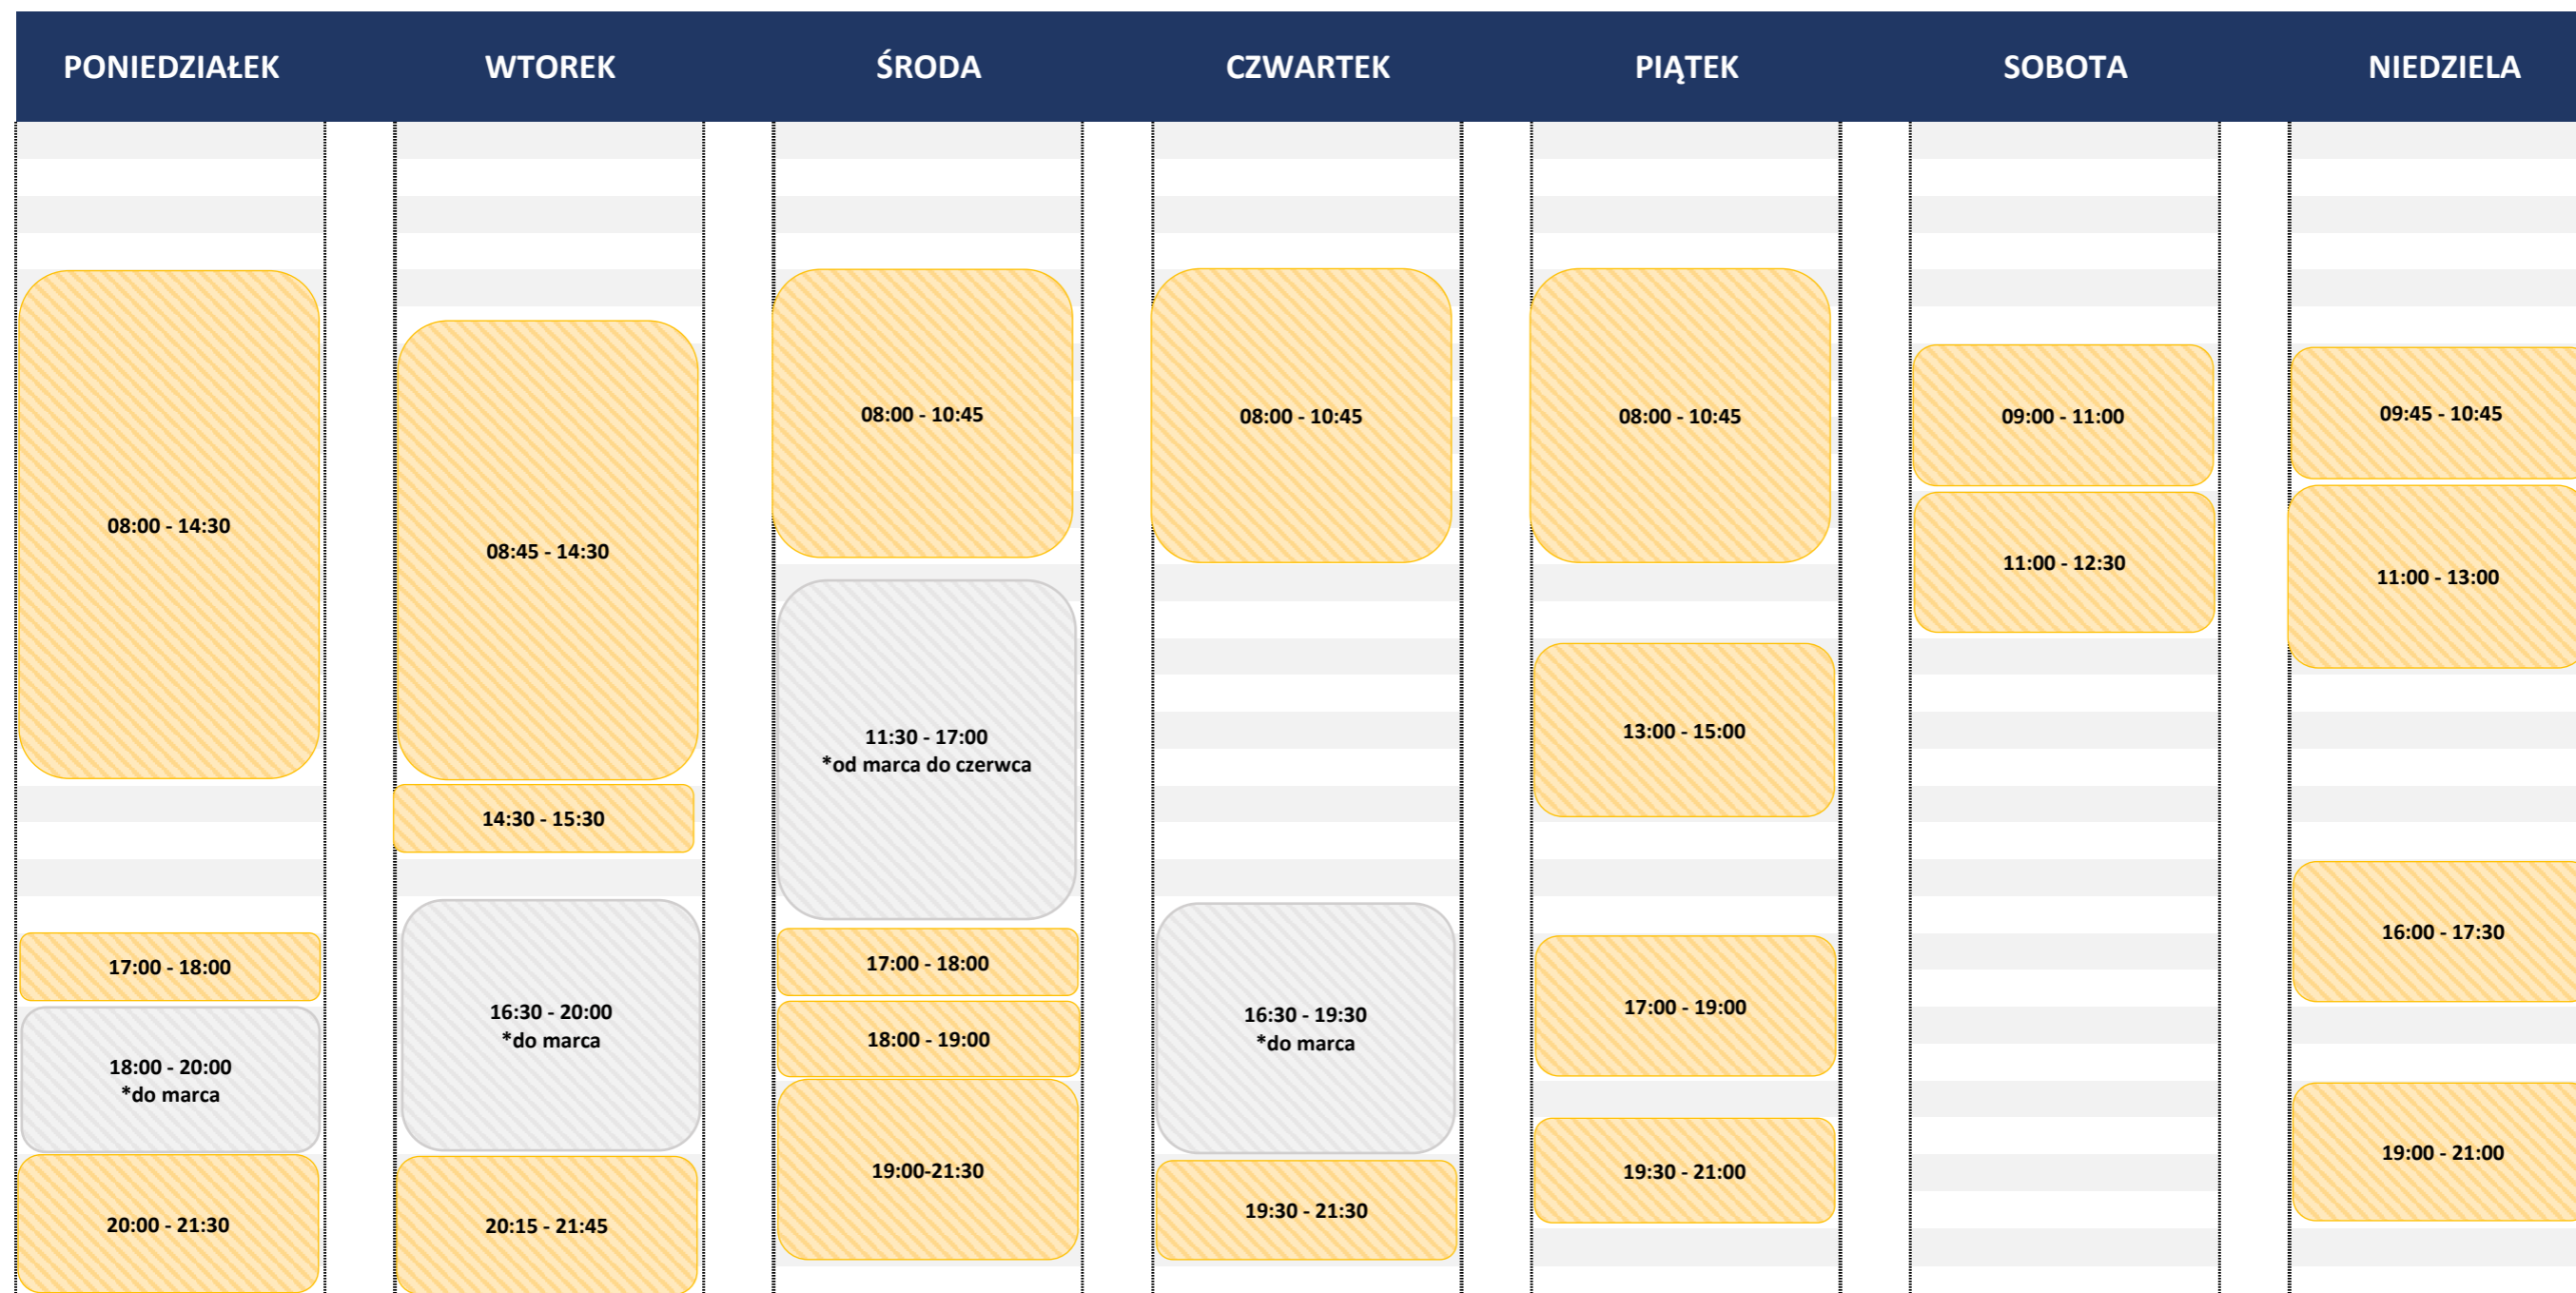

# GRAFIK REZERWACJI NA HALI SPORTOWEJ

Basen  
Zadole

**LEGENDA:**

-  rezerwacja stała
-  rezerwacja okresowa